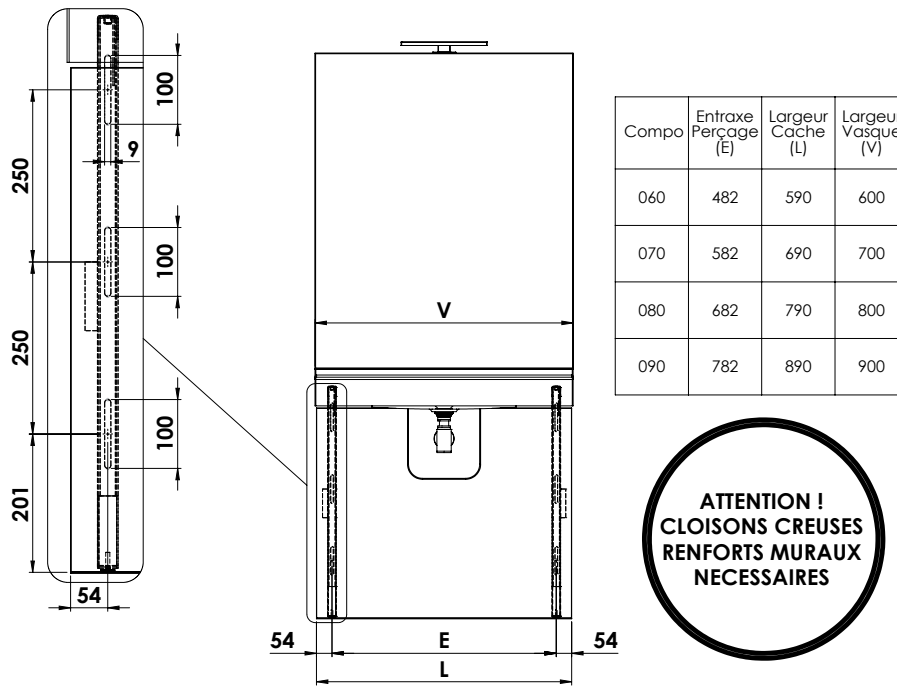

CONFORT

La collection Confort répond aux normes en matière d'accessibilité pour les personnes à mobilité réduite.

- Accessible, le plan vasque permet aisément le passage des pieds et des genoux d'une personne en fauteuil roulant. Respectant la largeur requise pour le passage d'un fauteuil, le plan vasque est disponible en largeur 60, 70, 80 et 90 cm.
- Le plan vasque résiste à une charge statique de 150 kg.
- Le miroir sur plan permet à l'utilisateur de se voir en position assise et l'applique led offre un éclairage diffus et non éblouissant.

Aide au calcul :

Hauteur (H)
Plan (P)	-
Vidage (V)	-
Siphon (S)	-
Hauteur évacuation	=

Plan vasque (P)

COPLAN = 100 mm

Vidage (V)

MITVIDAG.LIB.03 = 39 mm

Siphon (S) (axe min à axe max)

SIPH.EXT01CH = 50 à 110 mm

INSTALLATION

CACHE

CO.CACHE

EQUERRES

CTFCONSD.BL

CTFCONSG.BL

MEUBLE BAS 2 PORTES

Meuble avec plateau, posé au sol. Comprend 4 patins ABS gris mat. 1 étagère réglable en mélaminé blanc épaisseur 16 mm.

PLAN VASQUE EN MARBRE RECONSTITUÉ BRILLANT

Plan vasque moulé en matériau de synthèse blanc brillant, composé de polyester et de carbonate de calcium avec un revêtement en surface Gel Coat de type ISO. Système de trop plein moulé. Profondeur de la cuve : 115 mm. Contrôler l'emplacement si utilisation d'un mitigeur à tirette avec un miroir sur plan.