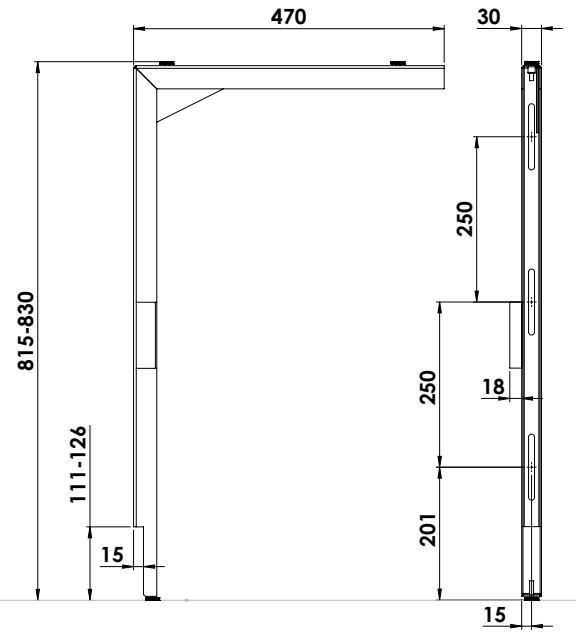

CONFORT

La collection Confort répond aux normes en matière d'accessibilité pour les personnes à mobilité réduite.

- Accessible, le plan vasque permet aisément le passage des pieds et des genoux d'une personne en fauteuil roulant. Respectant la largeur requise pour le passage d'un fauteuil, le plan vasque est disponible en largeur 60, 70, 80 et 90 cm.
- Le plan vasque résiste à une charge statique de 150 kg.
- Le miroir sur plan permet à l'utilisateur de se voir en position assise et l'applique led offre un éclairage diffus et non éblouissant.

Aide au calcul :

Hauteur (H)
Plan (P)	-
Vidage (V)	-
Siphon (S)	-
Hauteur évacuation	=

Plan vasque (P)

COPLAN = 100 mm

Vidage (V)

MITVIDAG.LIB.03 = 39 mm

Siphon (S) (axe min à axe max)

SIPH.EXT01CH = 50 à 110 mm

INSTALLATION

CACHE

CO.CACHE

EQUERRES

CTFCONSD.BL

CTFCONSG.BL

MEUBLE BAS 2 PORTES

Meuble avec plateau, posé au sol. Comprend 4 patins ABS gris mat. 1 étagère réglable en mélaminé blanc épaisseur 16 mm.

PLAN VASQUE EN MARBRE RECONSTITUÉ BRILLANT

Plan vasque moulé en matériau de synthèse blanc brillant, composé de polyester et de carbonate de calcium avec un revêtement en surface Gel Coat de type ISO. Système de trop plein moulé. Profondeur de la cuve : 115 mm. Contrôler l'emplacement si utilisation d'un mitigeur à tirette avec un miroir sur plan.