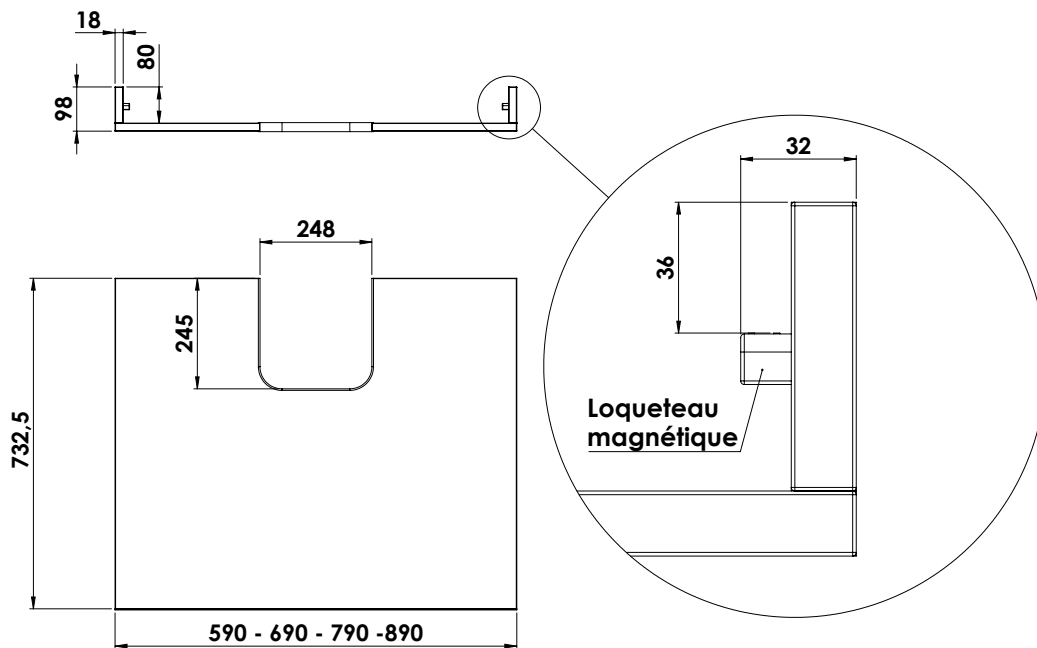

CONFORT

La collection Confort répond aux normes en matière d'accessibilité pour les personnes à mobilité réduite.

- Accessible, le plan vasque permet aisément le passage des pieds et des genoux d'une personne en fauteuil roulant. Respectant la largeur requise pour le passage d'un fauteuil, le plan vasque est disponible en largeur 60, 70, 80 et 90 cm.
- Le plan vasque résiste à une charge statique de 150 kg.
- Le miroir sur plan permet à l'utilisateur de se voir en position assise et l'applique led offre un éclairage diffus et non éblouissant.

Aide au calcul :

Hauteur (H)
Plan (P)	-
Vidage (V)	-
Siphon (S)	-
Hauteur évacuation	=

Plan vasque (P)

COPLAN = 100 mm

Vidage (V)

MITVIDAG.LIB.03 = 39 mm

Siphon (S) (axe min à axe max)

SIPH.EXT01CH = 50 à 110 mm

INSTALLATION

CACHE

CO.CACHE

EQUERRES

CTFCONSD.BL

CTFCONSG.BL

MEUBLE BAS 2 PORTES

Meuble avec plateau, posé au sol. Comprend 4 patins ABS gris mat. 1 étagère réglable en mélaminé blanc épaisseur 16 mm.

PLAN VASQUE EN MARBRE RECONSTITUÉ BRILLANT

Plan vasque moulé en matériau de synthèse blanc brillant, composé de polyester et de carbonate de calcium avec un revêtement en surface Gel Coat de type ISO. Système de trop plein moulé. Profondeur de la cuve : 115 mm. Contrôler l'emplacement si utilisation d'un mitigeur à tirette avec un miroir sur plan.