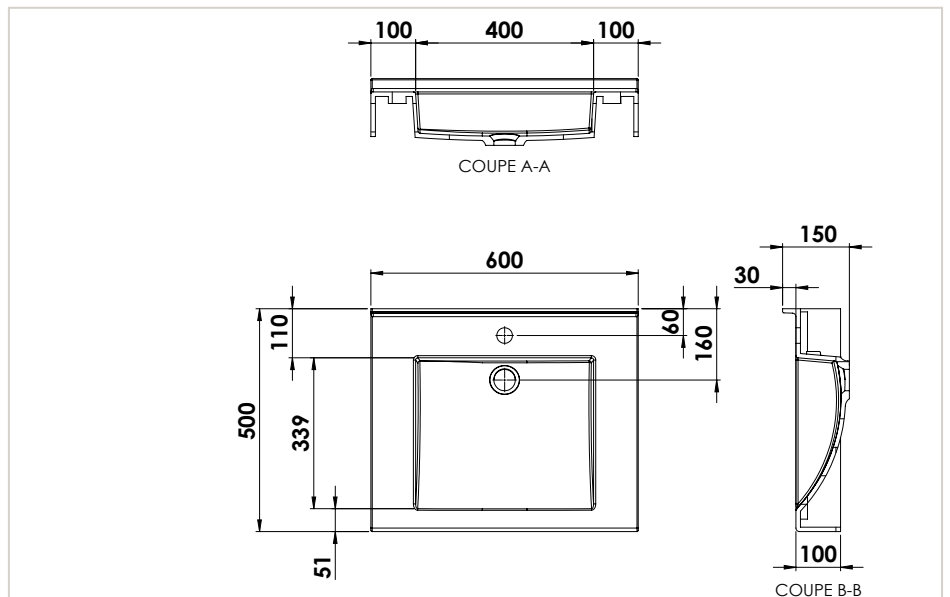

PLAN VASQUE EN MARBRE RECONSTITUÉ BRILLANT

Plan vasque moulé en matériau de synthèse blanc brillant, composé de polyester et de carbonate de calcium avec un revêtement en surface Gel Coat de type ISO. Système de trop plein moulé. Profondeur de la cuve : 115 mm. Contrôler l'emplacement si utilisation d'un mitigeur à tirette avec un miroir sur plan.

COPLANC060