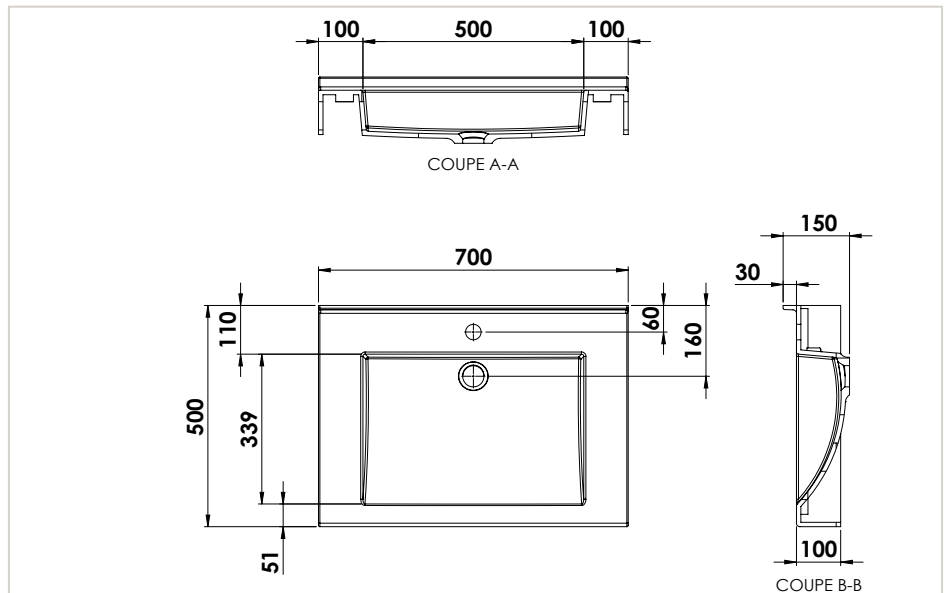

COPLANC70BLB