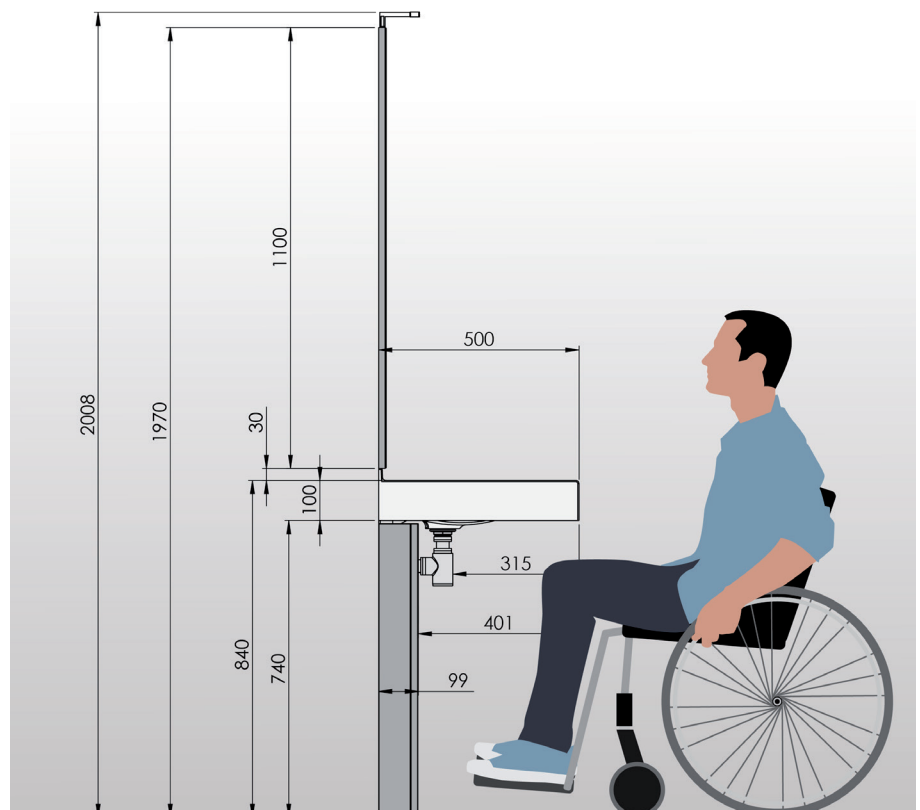

CONFORT

La collection Confort répond aux normes en matière d'accessibilité pour les personnes à mobilité réduite.

- Accessible, le plan vasque permet aisément le passage des pieds et des genoux d'une personne en fauteuil roulant. Respectant la largeur requise pour le passage d'un fauteuil, le plan vasque est disponible en largeur 60, 70, 80 et 90 cm.
- Le plan vasque résiste à une charge statique de 150 kg.
- Le miroir sur plan permet à l'utilisateur de se voir en position assise et l'applique led offre un éclairage diffus et non éblouissant.

Aide au calcul :

Hauteur (H)
Plan (P)	-
Vidage (V)	-
Siphon (S)	-
Hauteur évacuation	=

Plan vasque (P)

COPLAN = 100 mm

Vidage (V)

MITVIDAG.LIB.03 = 39 mm

Siphon (S) (axe min à axe max)

SIPH.EXT01CH = 50 à 110 mm

INSTALLATION

CACHE

CO.CACHE

EQUERRES

CTFCONSD.BL

CTFCONSG.BL

MEUBLE BAS 2 PORTES

Meuble avec plateau, posé au sol. Comprend 4 patins ABS gris mat. 1 étagère réglable en mélaminé blanc épaisseur 16 mm.

PLAN VASQUE EN MARBRE RECONSTITUÉ BRILLANT

Plan vasque moulé en matériau de synthèse blanc brillant, composé de polyester et de carbonate de calcium avec un revêtement en surface Gel Coat de type ISO. Système de trop plein moulé. Profondeur de la cuve : 115 mm. Contrôler l'emplacement si utilisation d'un mitigeur à tirette avec un miroir sur plan.