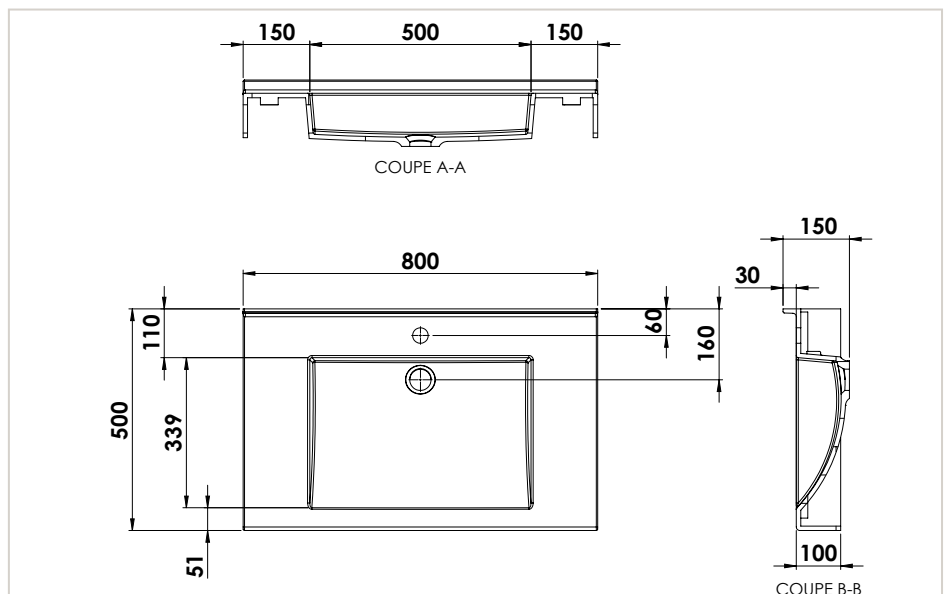

COPLANC80BLB