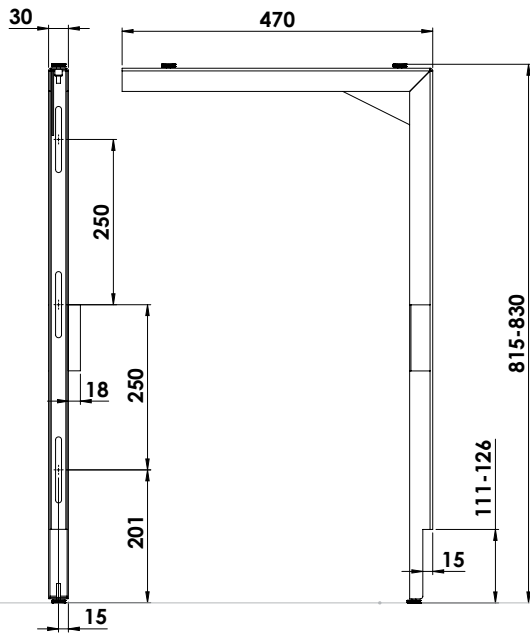

CONFORT

La collection Confort répond aux normes en matière d'accessibilité pour les personnes à mobilité réduite.

- Accessible, le plan vasque permet aisément le passage des pieds et des genoux d'une personne en fauteuil roulant. Respectant la largeur requise pour le passage d'un fauteuil, le plan vasque est disponible en largeur 60, 70, 80 et 90 cm.
- Le plan vasque résiste à une charge statique de 150 kg.
- Le miroir sur plan permet à l'utilisateur de se voir en position assise et l'applique led offre un éclairage diffus et non éblouissant.

Aide au calcul :

Hauteur (H)
Plan (P)	-
Vidage (V)	-
Siphon (S)	-
Hauteur évacuation	=

Plan vasque (P)

COPLAN = 100 mm

Vidage (V)

MITVIDAG.LIB.03 = 39 mm

Siphon (S) (axe min à axe max)

SIPH.EXT01CH = 50 à 110 mm

INSTALLATION

CACHE

CO.CACHE

EQUERRES

CTFCONSD.BL

CTFCONSG.BL

MEUBLE BAS 2 PORTES

Meuble avec plateau, posé au sol. Comprend 4 patins ABS gris mat. 1 étagère réglable en mélaminé blanc épaisseur 16 mm.

PLAN VASQUE EN MARBRE RECONSTITUÉ BRILLANT

Plan vasque moulé en matériau de synthèse blanc brillant, composé de polyester et de carbonate de calcium avec un revêtement en surface Gel Coat de type ISO. Système de trop plein moulé. Profondeur de la cuve : 115 mm. Contrôler l'emplacement si utilisation d'un mitigeur à tirette avec un miroir sur plan.