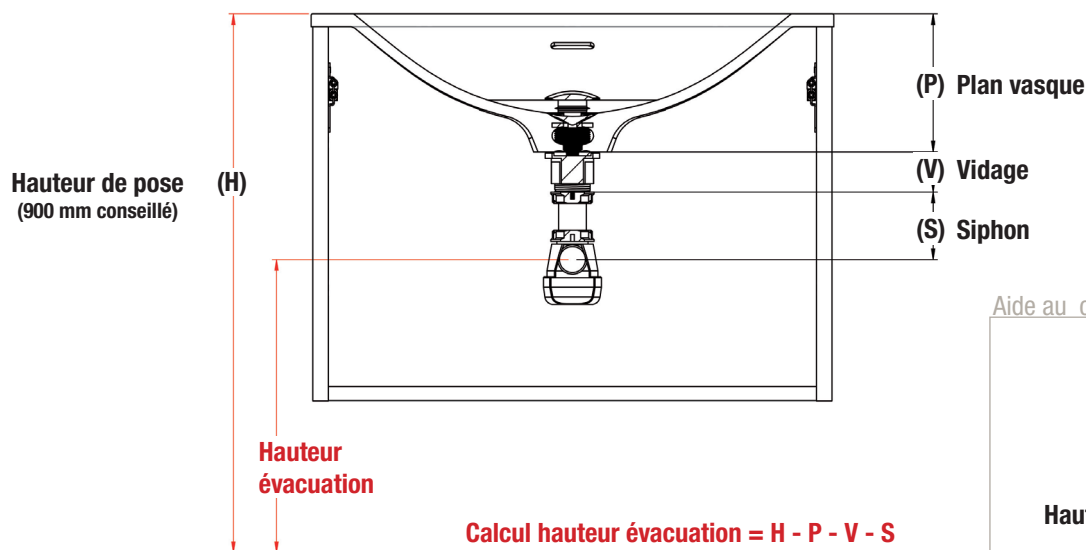

CONFORT

La collection Confort répond aux normes en matière d'accessibilité pour les personnes à mobilité réduite.

- Accessible, le plan vasque permet aisément le passage des pieds et des genoux d'une personne en fauteuil roulant. Respectant la largeur requise pour le passage d'un fauteuil, le plan vasque est disponible en largeur 60, 70, 80 et 90 cm.
- Le plan vasque résiste à une charge statique de 150 kg.
- Le miroir sur plan permet à l'utilisateur de se voir en position assise et l'applique led offre un éclairage diffus et non éblouissant.

Aide au calcul :

Hauteur (H)
Plan (P)	-
Vidage (V)	-
Siphon (S)	-
Hauteur évacuation	=

Plan vasque (P)

COPLAN = 100 mm

Vidage (V)

MITVIDAG.LIB.03 = 39 mm

Siphon (S) (axe min à axe max)

SIPH.EXT01CH = 50 à 110 mm

INSTALLATION

CACHE

CO.CACHE

EQUERRES

CTFCONSD.BL

CTFCONSG.BL

MEUBLE BAS 2 PORTES

Meuble avec plateau, posé au sol. Comprend 4 patins ABS gris mat. 1 étagère réglable en mélaminé blanc épaisseur 16 mm.

PLAN VASQUE EN MARBRE RECONSTITUÉ BRILLANT

Plan vasque moulé en matériau de synthèse blanc brillant, composé de polyester et de carbonate de calcium avec un revêtement en surface Gel Coat de type ISO. Système de trop plein moulé. Profondeur de la cuve : 115 mm. Contrôler l'emplacement si utilisation d'un mitigeur à tirette avec un miroir sur plan.