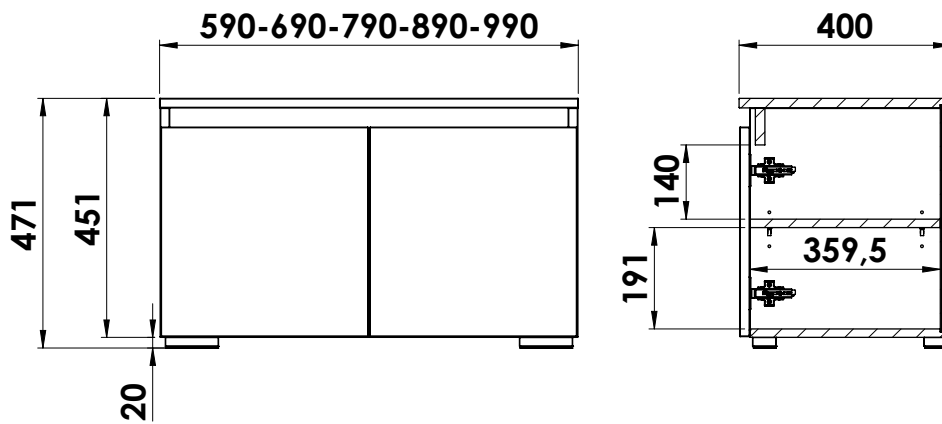

CONFORT

La collection Confort répond aux normes en matière d'accessibilité pour les personnes à mobilité réduite.

- Accessible, le plan vasque permet aisément le passage des pieds et des genoux d'une personne en fauteuil roulant. Respectant la largeur requise pour le passage d'un fauteuil, le plan vasque est disponible en largeur 60, 70, 80 et 90 cm.
- Le plan vasque résiste à une charge statique de 150 kg.
- Le miroir sur plan permet à l'utilisateur de se voir en position assise et l'applique led offre un éclairage diffus et non éblouissant.

INSTALLATION

CACHE

CO.CACHE

EQUERRES

CTFCONSD.BL

CTFCONSG.BL

MEUBLE BAS 2 PORTES

Meuble avec plateau, posé au sol. Comprend 4 patins ABS gris mat. 1 étagère réglable en mélaminé blanc épaisseur 16 mm.

PLAN VASQUE EN MARBRE RECONSTITUÉ BRILLANT

Plan vasque moulé en matériau de synthèse blanc brillant, composé de polyester et de carbonate de calcium avec un revêtement en surface Gel Coat de type ISO. Système de trop plein moulé. Profondeur de la cuve : 115 mm. Contrôler l'emplacement si utilisation d'un mitigeur à tirette avec un miroir sur plan.