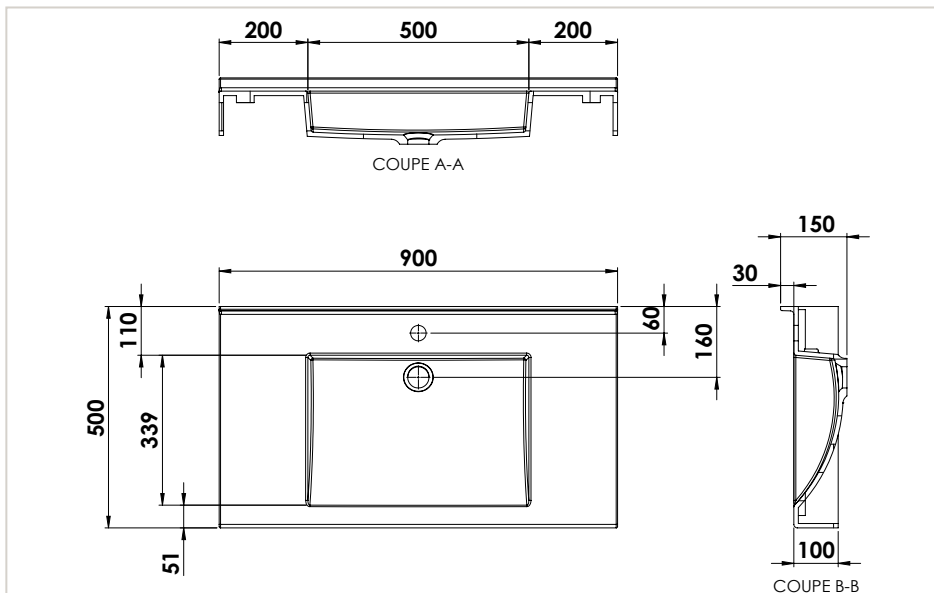

COPLANC90BLB